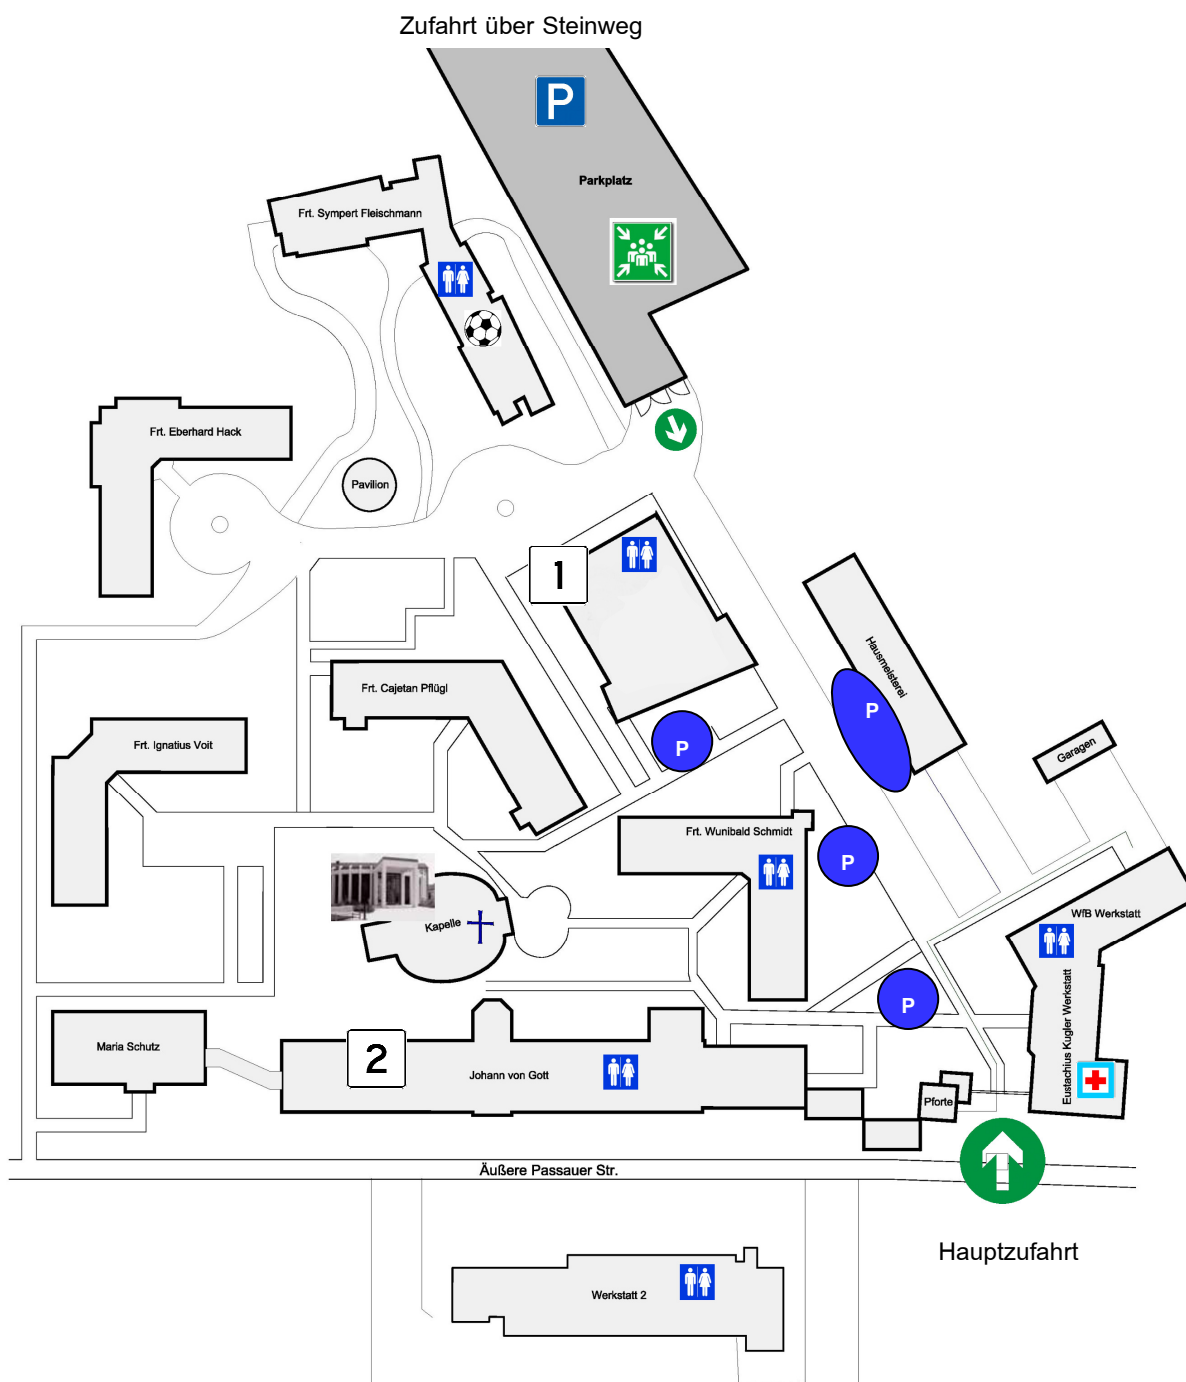

Lageplan

Barmherzige Brüder gemeinnützige Behindertenhilfe GmbH

Äußere Passauer Straße 60

94315 Straubing

1 Magnobonus-Markmiller- Saal / Veranstaltungssaal

2 Vorführung Musterproduktion